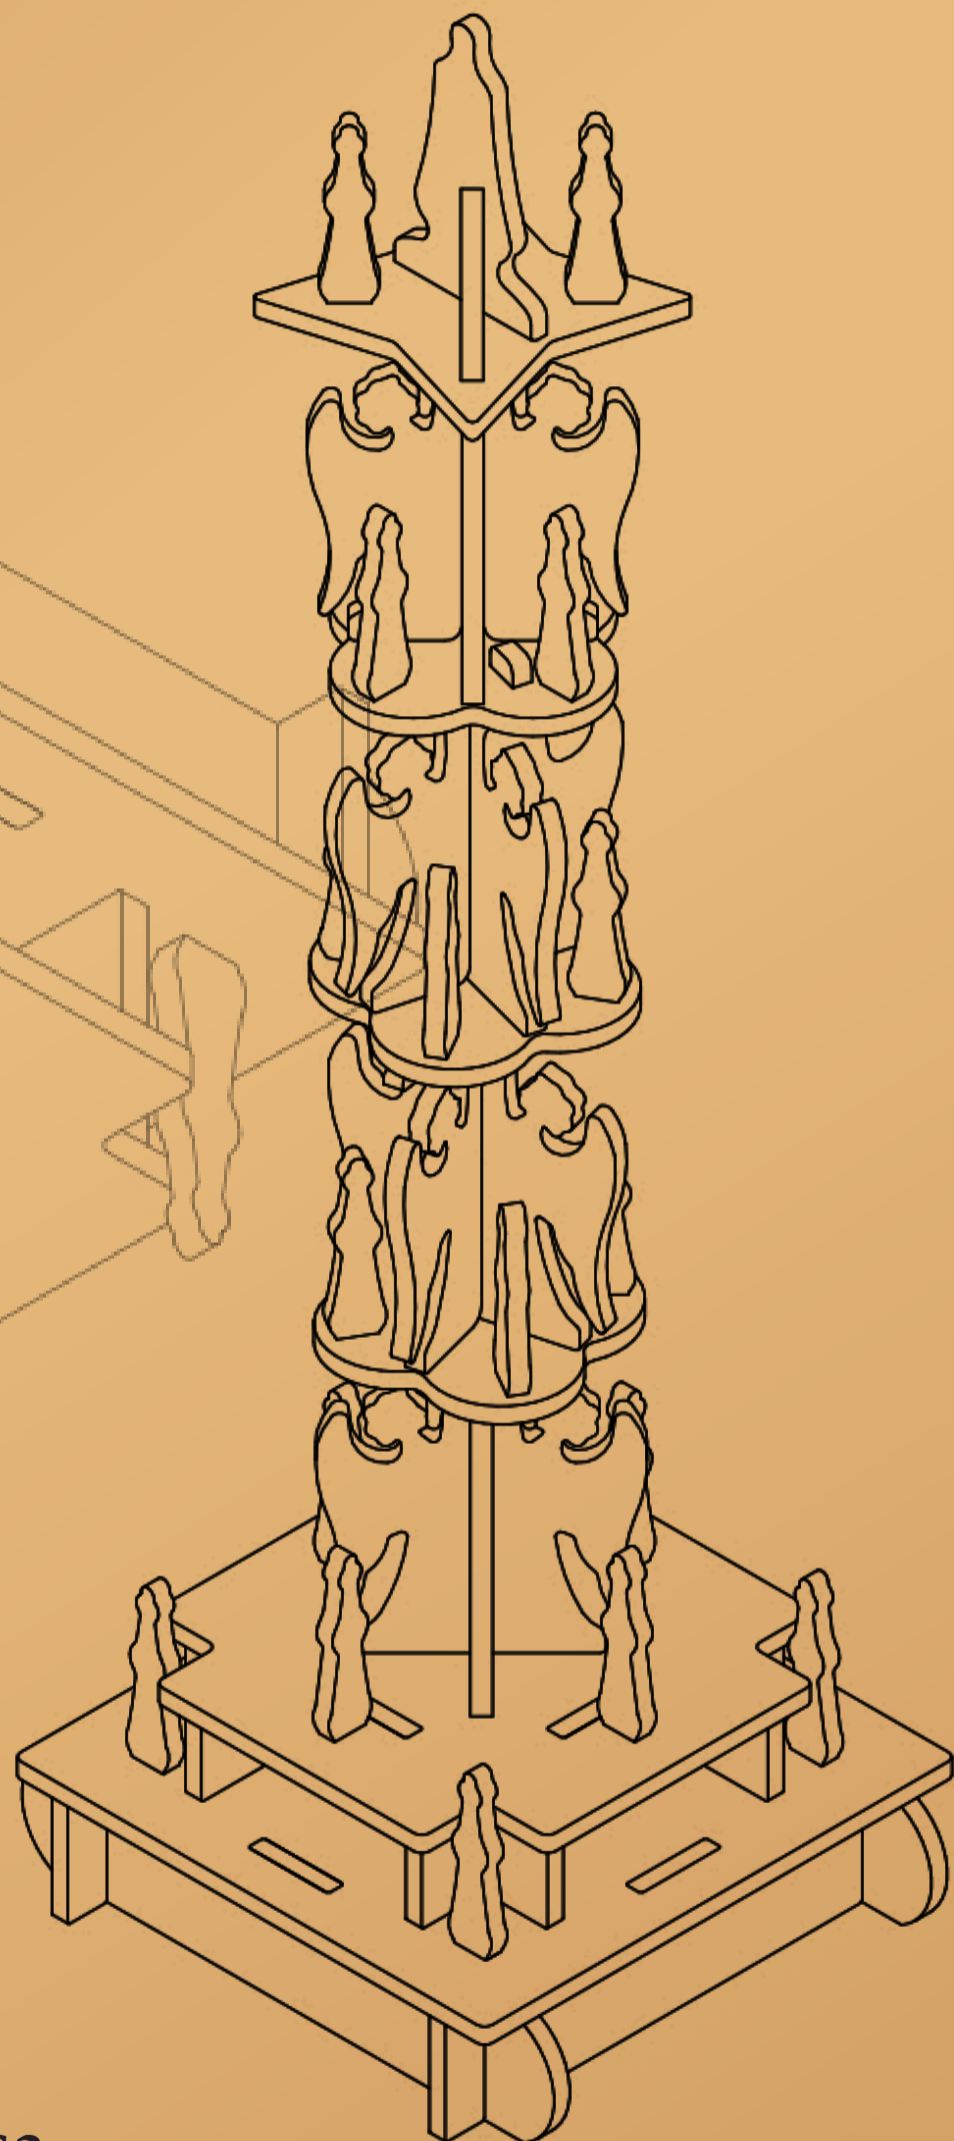

INCASTRI

PER

RIS STRU IRE

Il progetto è stato finanziato dalla Regione Lazio ai sensi del DGR 921 / 2022

14 DICEMBRE 2023
ORE 15:30

SALA DEL QUATTROCENTO
MONASTERO DI SANTA ROSA DA VITERBO

Presentazione dei modelli 3D
componibili di VOLO D'ANGELI
realizzati dalle persone detenute
della casa circondariale di Viterbo
e donati al monastero di Santa Rosa

I modelli sono stati realizzati in edizione limitata.

Si possono prenotare unicamente recandosi all'ingresso del monastero
a partire dall'11 dicembre. I fondi raccolti dal monastero saranno devoluti
a favore di progetti per le persone detenute e per il restauro di opere d'arte.